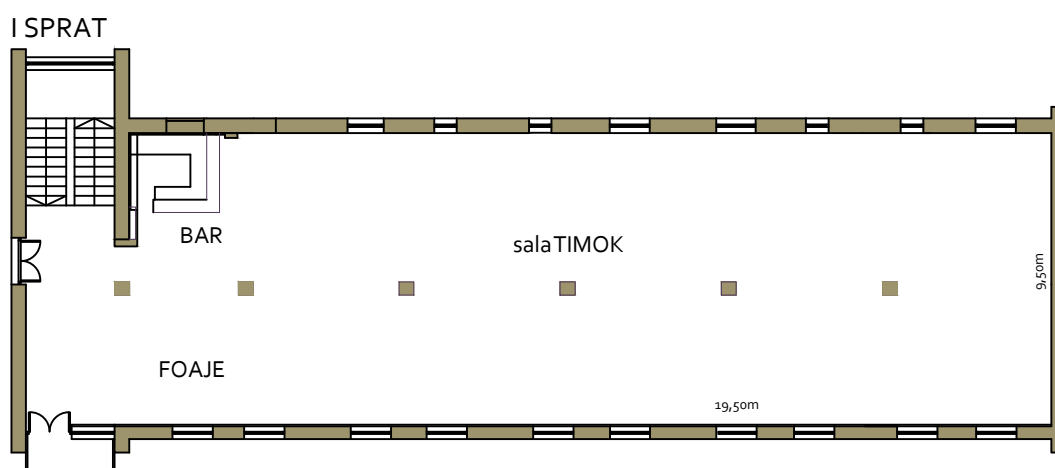

KONGRESNI CENTAR "PALISAD" ZLATIBOR						PRIRODNO SVETLO	STUB U PROSTORU				
		d	s	m <sup>2</sup>	h						
I sprat	sala TIMOK	19.5	9.0	175.6	2.55	+	+	100	58	134	184
II sprat	sala DRINA	6.20	7.10	44.0	2.55	+	+	26	15	48	35
II sprat	sala TISA	6.20	7.10	44.0	2.55	+	+	26	15	48	35
II sprat	sala MORAVA	10.9	9.0	103.5	2.55	+	+	58	33	106	84

Hotel Palisad

KONGRESNI CENTAR "PALISAD" ZLATIBOR						PRIRODNO SVETLO	STUB U PROSTORU				
		d	s	m2	h						
III sprat	sala TARA	28.5	9.5	270.8	4.00	+		162	96	230	303

III SPRAT

HOTEL "PALISAD" ZLATIBOR-HOL						PRIRODNO SVETLO	STUB U PROSTORU				
		d	s	m2	h						
prizemlje	sala SAVA	16.5	6.0	99.0	2.80	+		58	33	106	84

KONGRESNI CENTAR "SRBIJA" ZLATIBOR		↑				PRIRODNO SVETLO	STUB U PROSTORU				
		d	s	m <sup>2</sup>	h						
I sprat	sala SRBIJA	15.5	18.0	279.0	6.00						75°