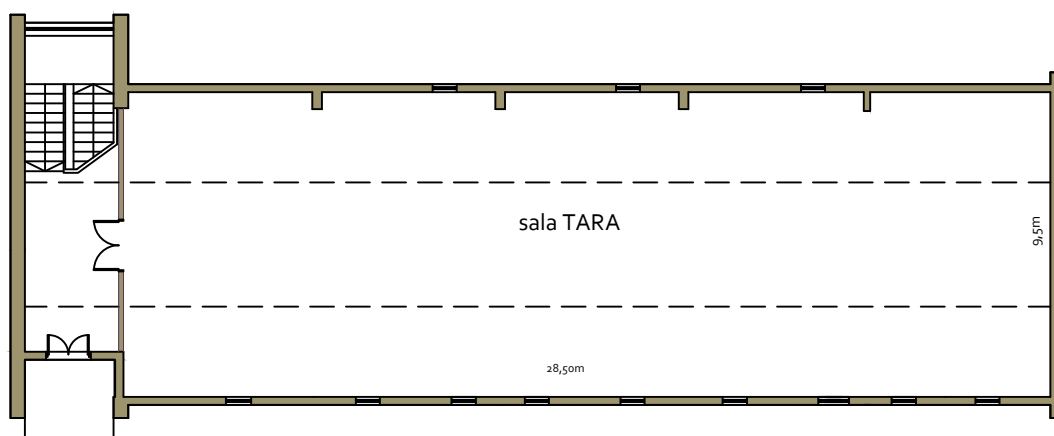

KONGRESNI CENTAR "PALISAD" ZLATIBOR						PRIRODNO SVETLO	STUB U PROSTORU				
		d	s	m <sup>2</sup>	h						
I sprat	sala TIMOK	19.5	9.0	175.6	2.55	+	+	100	58	134	184
II sprat	sala DRINA	6.20	7.10	44.0	2.55	+	+	26	15	48	35
II sprat	sala TISA	6.20	7.10	44.0	2.55	+	+	26	15	48	35
II sprat	sala MORAVA	10.9	9.0	103.5	2.55	+	+	58	33	106	84

Hotel Palisad

KONGRESNI CENTAR "PALISAD" ZLATIBOR						PRIRODNO SVETLO	STUB U PROSTORU				
		d	s	m2	h						
III sprat	sala TARA	28.5	9.5	270.8	4.00	+		162	96	230	303

III SPRAT

HOTEL "PALISAD" ZLATIBOR-HOL						PRIRODNO SVETLO	STUB U PROSTORU				
		d	s	m2	h						
prizemlje	sala SAVA	16.5	6.0	99.0	2.80	+		58	33	106	84

KONGRESNI CENTAR "SRBIJA" ZLATIBOR		↑				PRIRODNO SVETLO	STUB U PROSTORU				
		d	s	m <sup>2</sup>	h						
I sprat	sala SRBIJA	15.5	18.0	279.0	6.00						75°