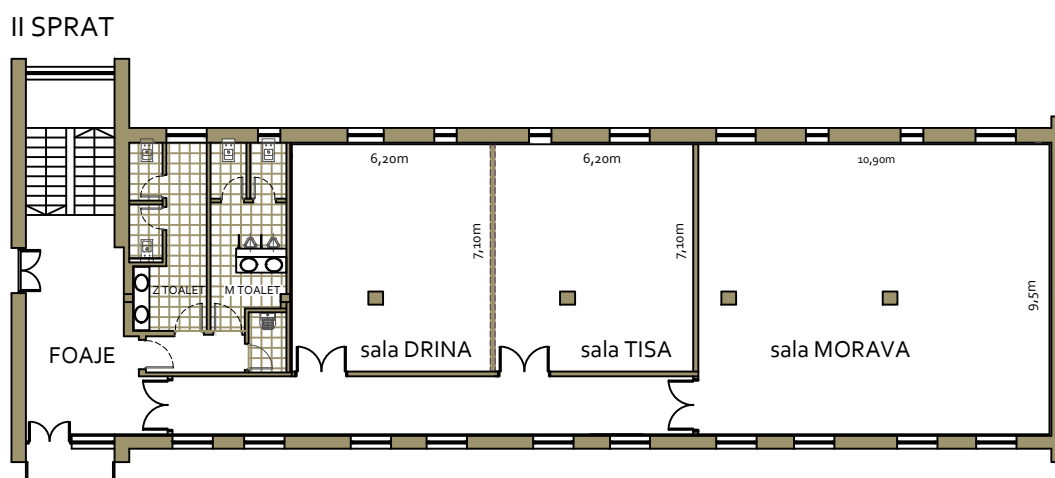

KONGRESNI CENTAR "PALISAD" ZLATIBOR						PRIRODNO SVETLO	STUB U PROSTORU				
		d	s	m <sup>2</sup>	h						
I sprat	sala TIMOK	19.5	9.0	175.6	2.55	+	+	100	58	134	184
II sprat	sala DRINA	6.20	7.10	44.0	2.55	+	+	26	15	48	35
II sprat	sala TISA	6.20	7.10	44.0	2.55	+	+	26	15	48	35
II sprat	sala MORAVA	10.9	9.0	103.5	2.55	+	+	58	33	106	84

Hotel Palisad

KONGRESNI CENTAR "PALISAD" ZLATIBOR						PRIRODNO SVETLO	STUB U PROSTORU				
		d	s	m2	h						
III sprat	sala TARA	28.5	9.5	270.8	4.00	+		162	96	230	303

III SPRAT

HOTEL "PALISAD" ZLATIBOR-HOL						PRIRODNO SVETLO	STUB U PROSTORU				
		d	s	m2	h						
prizemlje	sala SAVA	16.5	6.0	99.0	2.80	+		58	33	106	84

KONGRESNI CENTAR "SRBIJA" ZLATIBOR		↑				PRIRODNO SVETLO	STUB U PROSTORU				
		d	s	m <sup>2</sup>	h						
I sprat	sala SRBIJA	15.5	18.0	279.0	6.00						75°